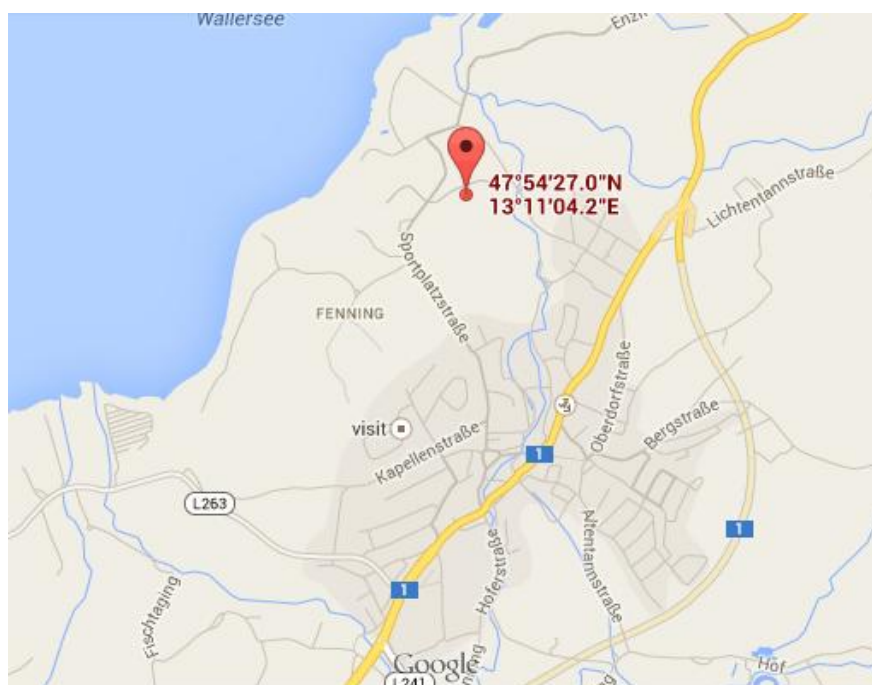

Klappe 2015 - Anreise per PKW

Erleben Sie einen ganzen Abend die beste Unterhaltung bei der Klappe in der Wallerseehalle in Henndorf. Damit Sie gemütlich Anreisen finden Sie hier einen Lageplan.

Wallerseehalle Henndorf
Fenning 104
5302 Henndorf am Wallersee